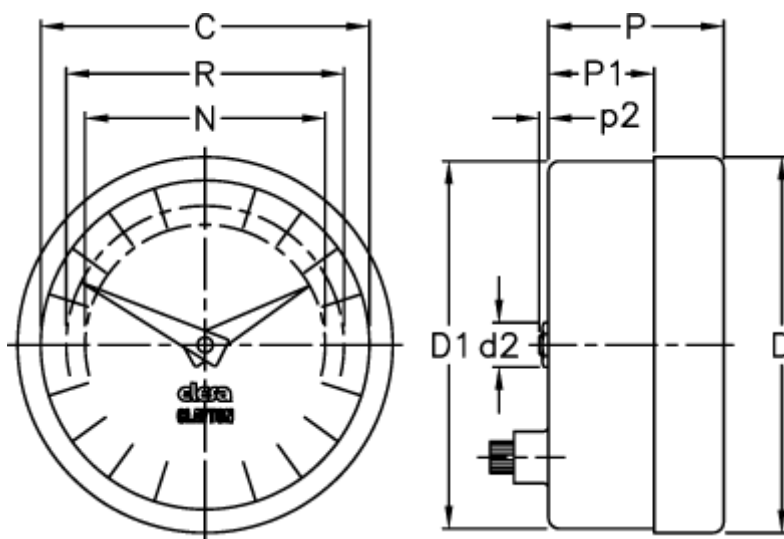

Varenummer: 2307025601
Beskrivelse: E+G Indikator
PA05-0030-D

Mål

C = 102

R = 89

D = 112.7

D1 = 111.0

d2 = 8

N = 76

P = 32

P1 = 18.8

p2 = 1.0